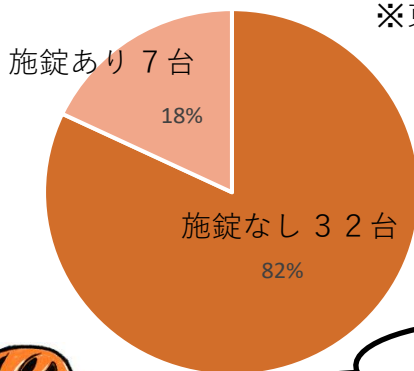

地域安全ニュース

発行者：熊本東警察署生活安全課 096-368-0110

自転車の鍵

をかけてください！

自転車盗難被害（1月～3月）
※東署管内

狙われるのは

無施錠自転車

です！

	R5年3月末 刑法犯認知件	前年比
県内	1380件	+281件
熊本東警察署	197件	-2件

管内「電話で『お金』詐欺」認知件数(令和5年3月末)

種別/区分	認知件数	被害額 (単位:円)
「電話で『お金』詐欺」合計	4件	11,498,624円
オレオレ	1件	1,000,000円
架空料金請求	1件	6,000,000円
還付金	1件	498,624円
キャッシュカード詐欺盗	1件	4,000,000円